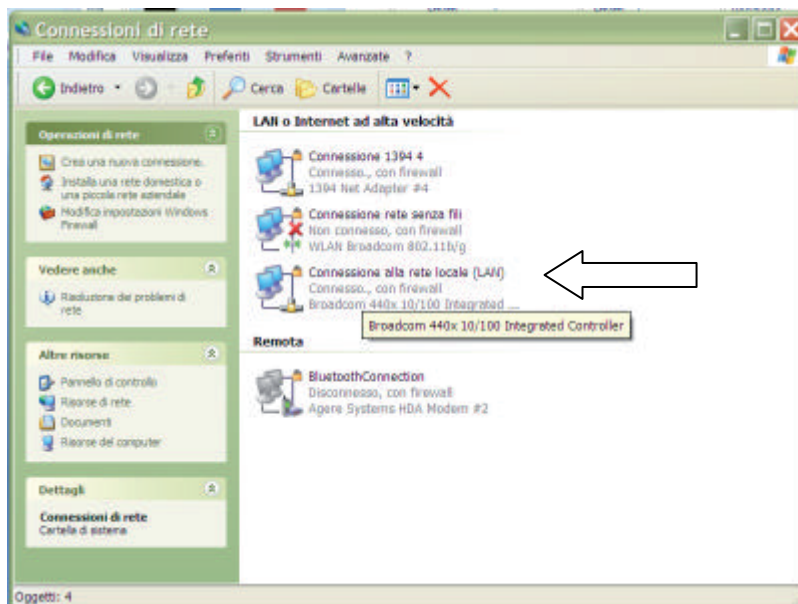

Via Giovanni XXIII 152

40041 Silla di Gaggio Montano (Bo)

tel. **0534 667500** fax **0534 667566**

info@wifidivision.it

GUIDA

CONFIGURARE
CONNESSIONE DI RETE

Aprire impostazioni, pannello di controllo e cliccare su “Connessioni di rete”

Una volta aperta la finestra delle connessioni di rete individuate la connessione definita LAN, cliccateci sopra due volte

Si aprirà una finestra dove troverete le informazioni relative alla rete.
Nella parte inferiore della finestra c'è il pulsante "proprietà" cliccateci sopra