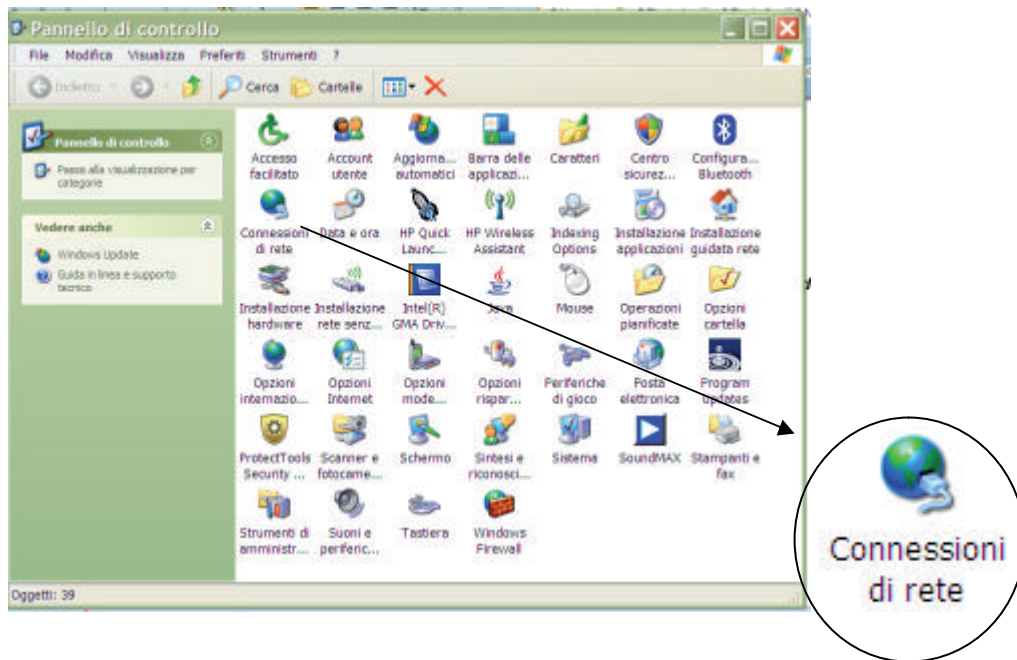

Via Giovanni XXIII 152

40041 Silla di Gaggio Montano (Bo)

tel. **0534 667500** fax **0534 667566**

info@wifidivision.it

GUIDA

CONFIGURARE
CONNESSIONE DI RETE

Aprire impostazioni, pannello di controllo e cliccare su “Connessioni di rete”

Una volta aperta la finestra delle connessioni di rete individuate la connessione definita LAN, cliccateci sopra due volte

Si aprirà una finestra dove troverete le informazioni relative alla rete.
Nella parte inferiore della finestra c'è il pulsante "proprietà" cliccateci sopra