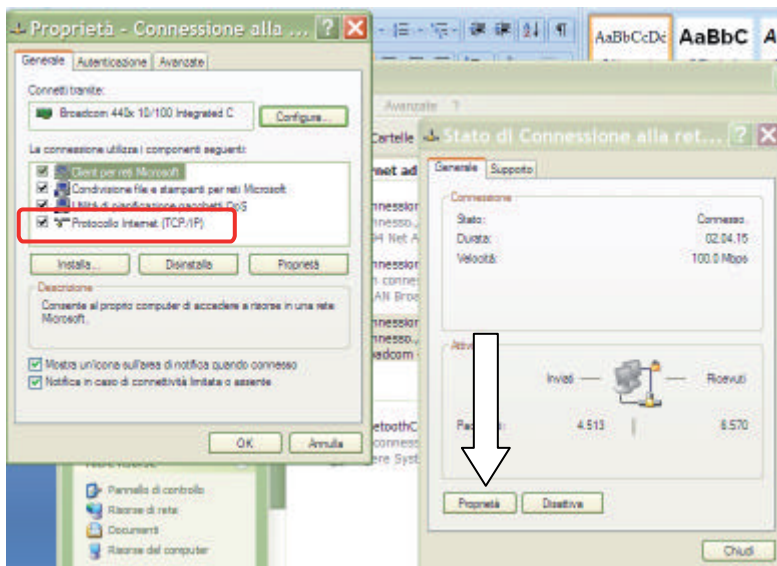

Via Giovanni XXIII 152

40041 Silla di Gaggio Montano (Bo)

tel. **0534 667500** fax **0534 667566**

info@wifidivision.it

GUIDA

CONFIGURARE
CONNESSIONE DI RETE

Aprire impostazioni, pannello di controllo e cliccare su “Connessioni di rete”

Una volta aperta la finestra delle connessioni di rete individuate la connessione definita LAN, cliccateci sopra due volte

Si aprirà una finestra dove troverete le informazioni relative alla rete.
Nella parte inferiore della finestra c'è il pulsante "proprietà" cliccateci sopra